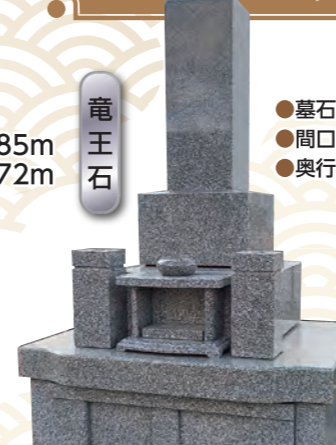

94万円
72万円

●間口 0.85m
●奥行 0.72m

龍王石